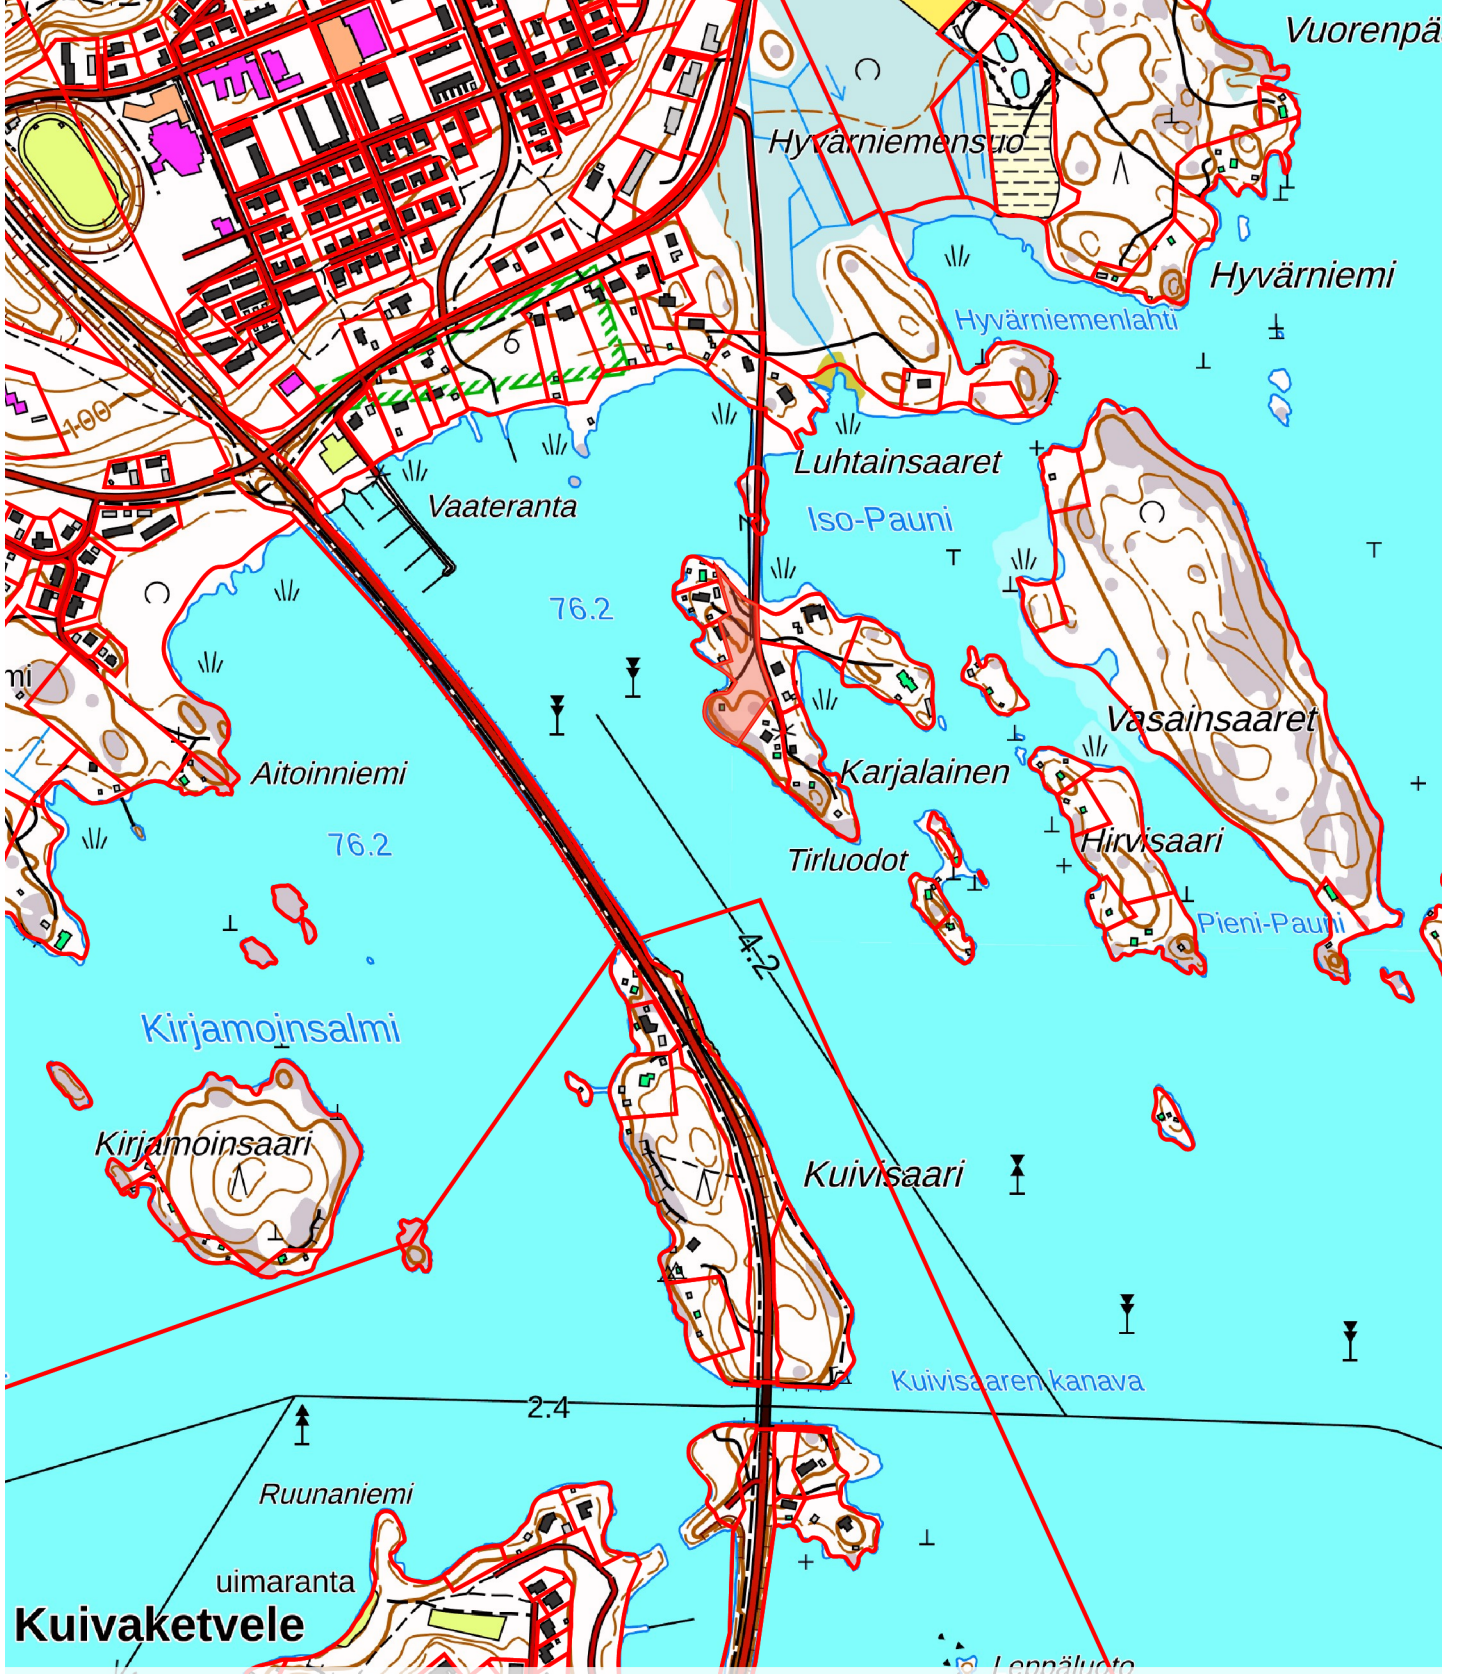

18.3.2026 20:28:46

naanharju

77.9
urilampi

Kuivaketvele

250 m

1:10 000

Maastokartta, Maanmittauslaitos, Kiinteistörajat ©Maanmittauslaitos

Leppäluoto