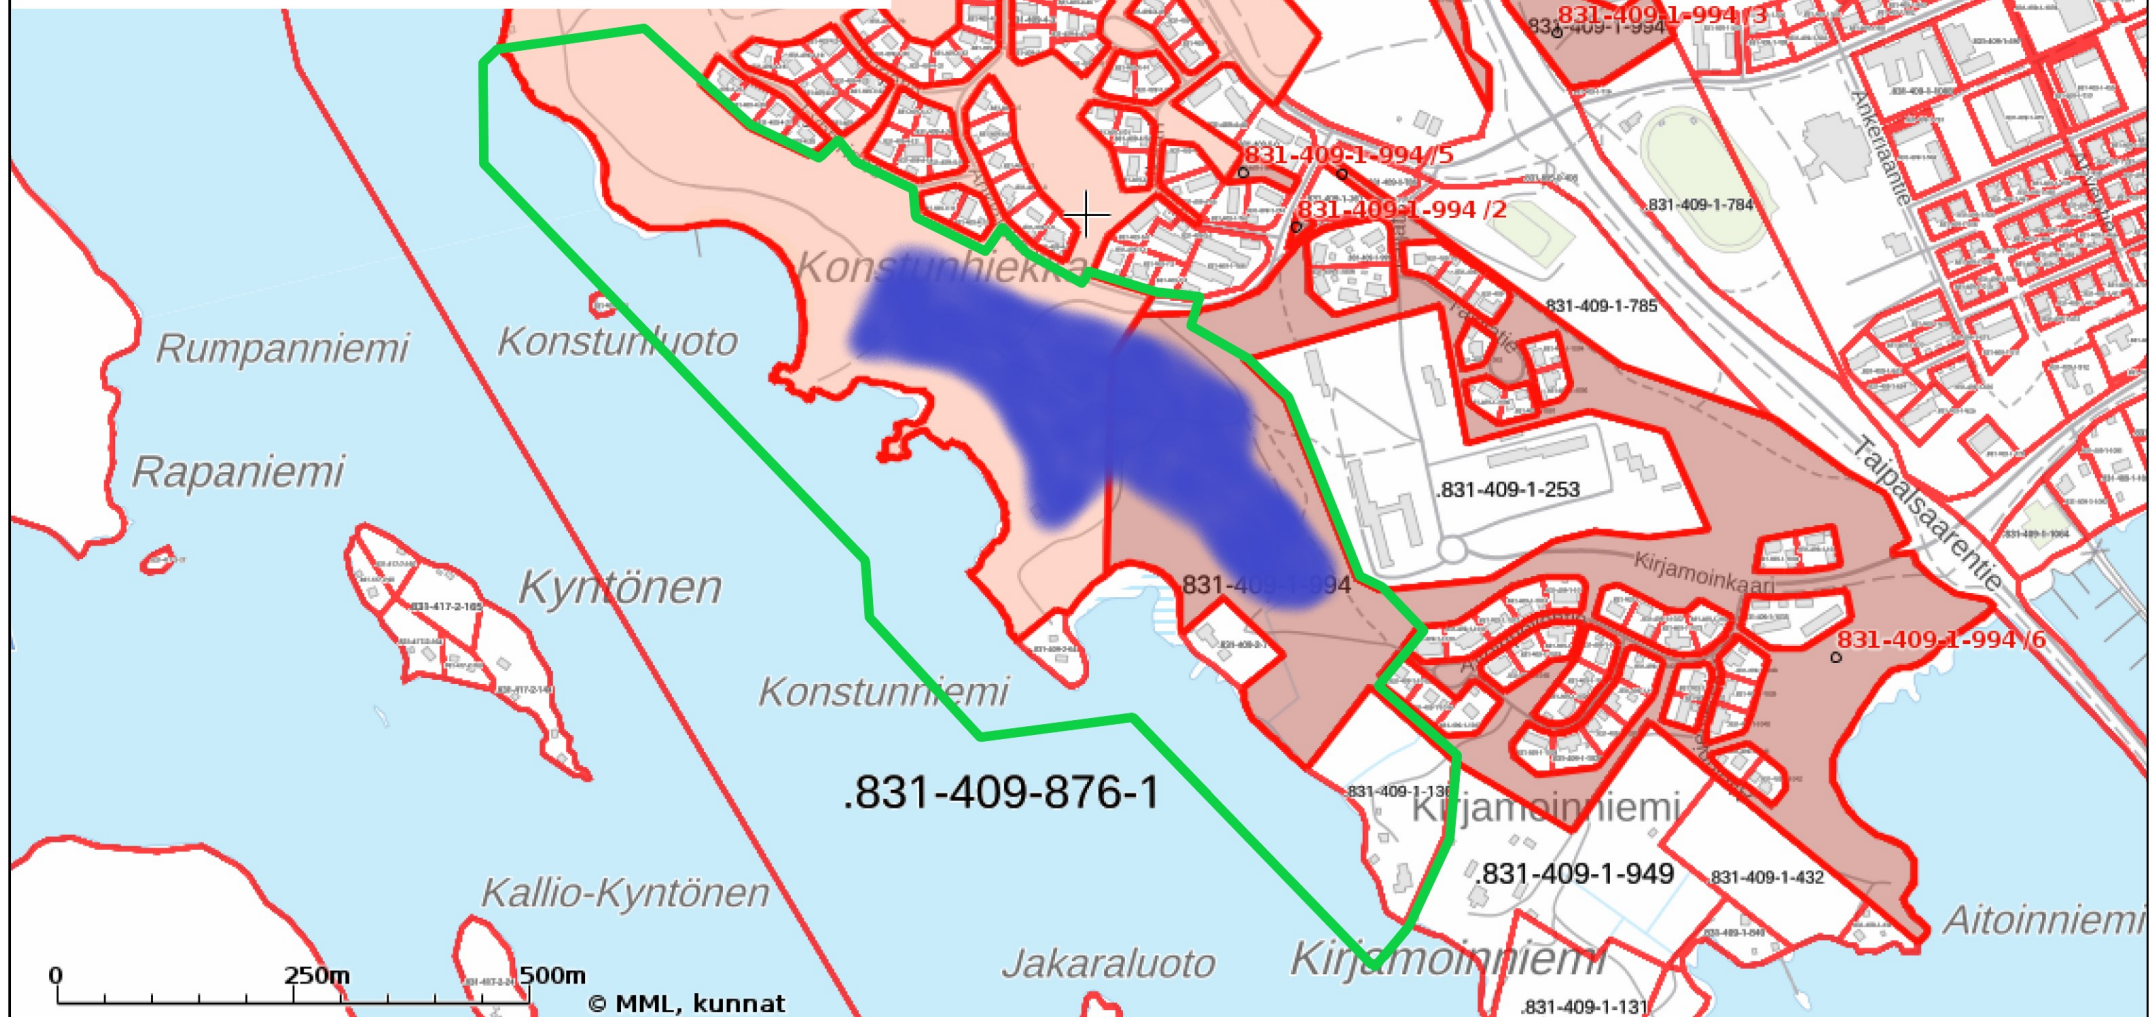

## Merkkien selitykset

-  =Kaava-alueen raja
-  =Valituksenalainen alue

Kiinteistöt 831-409-1-994 ja 831-409-4-147 (värjätyt kiinteistöt) ovat Taipalsaaren kunnan omistamia.

Tulosten keskipisteen koordinaatit (ETRS-TM35FIN): N: 6777946.13, E: 558253.2665935

Karttatuloste ei ole mittatarkka. Kiinteistörajat ja -tunnukset päivitetään toistaiseksi vain kerran viikossa.

Rekisteripalvelujen kautta kartalle haetut palstat ja määrälalat ovat ajantasaiset.

Tulostettu Kiinteistö tietopalvelusta 12.08.2024.