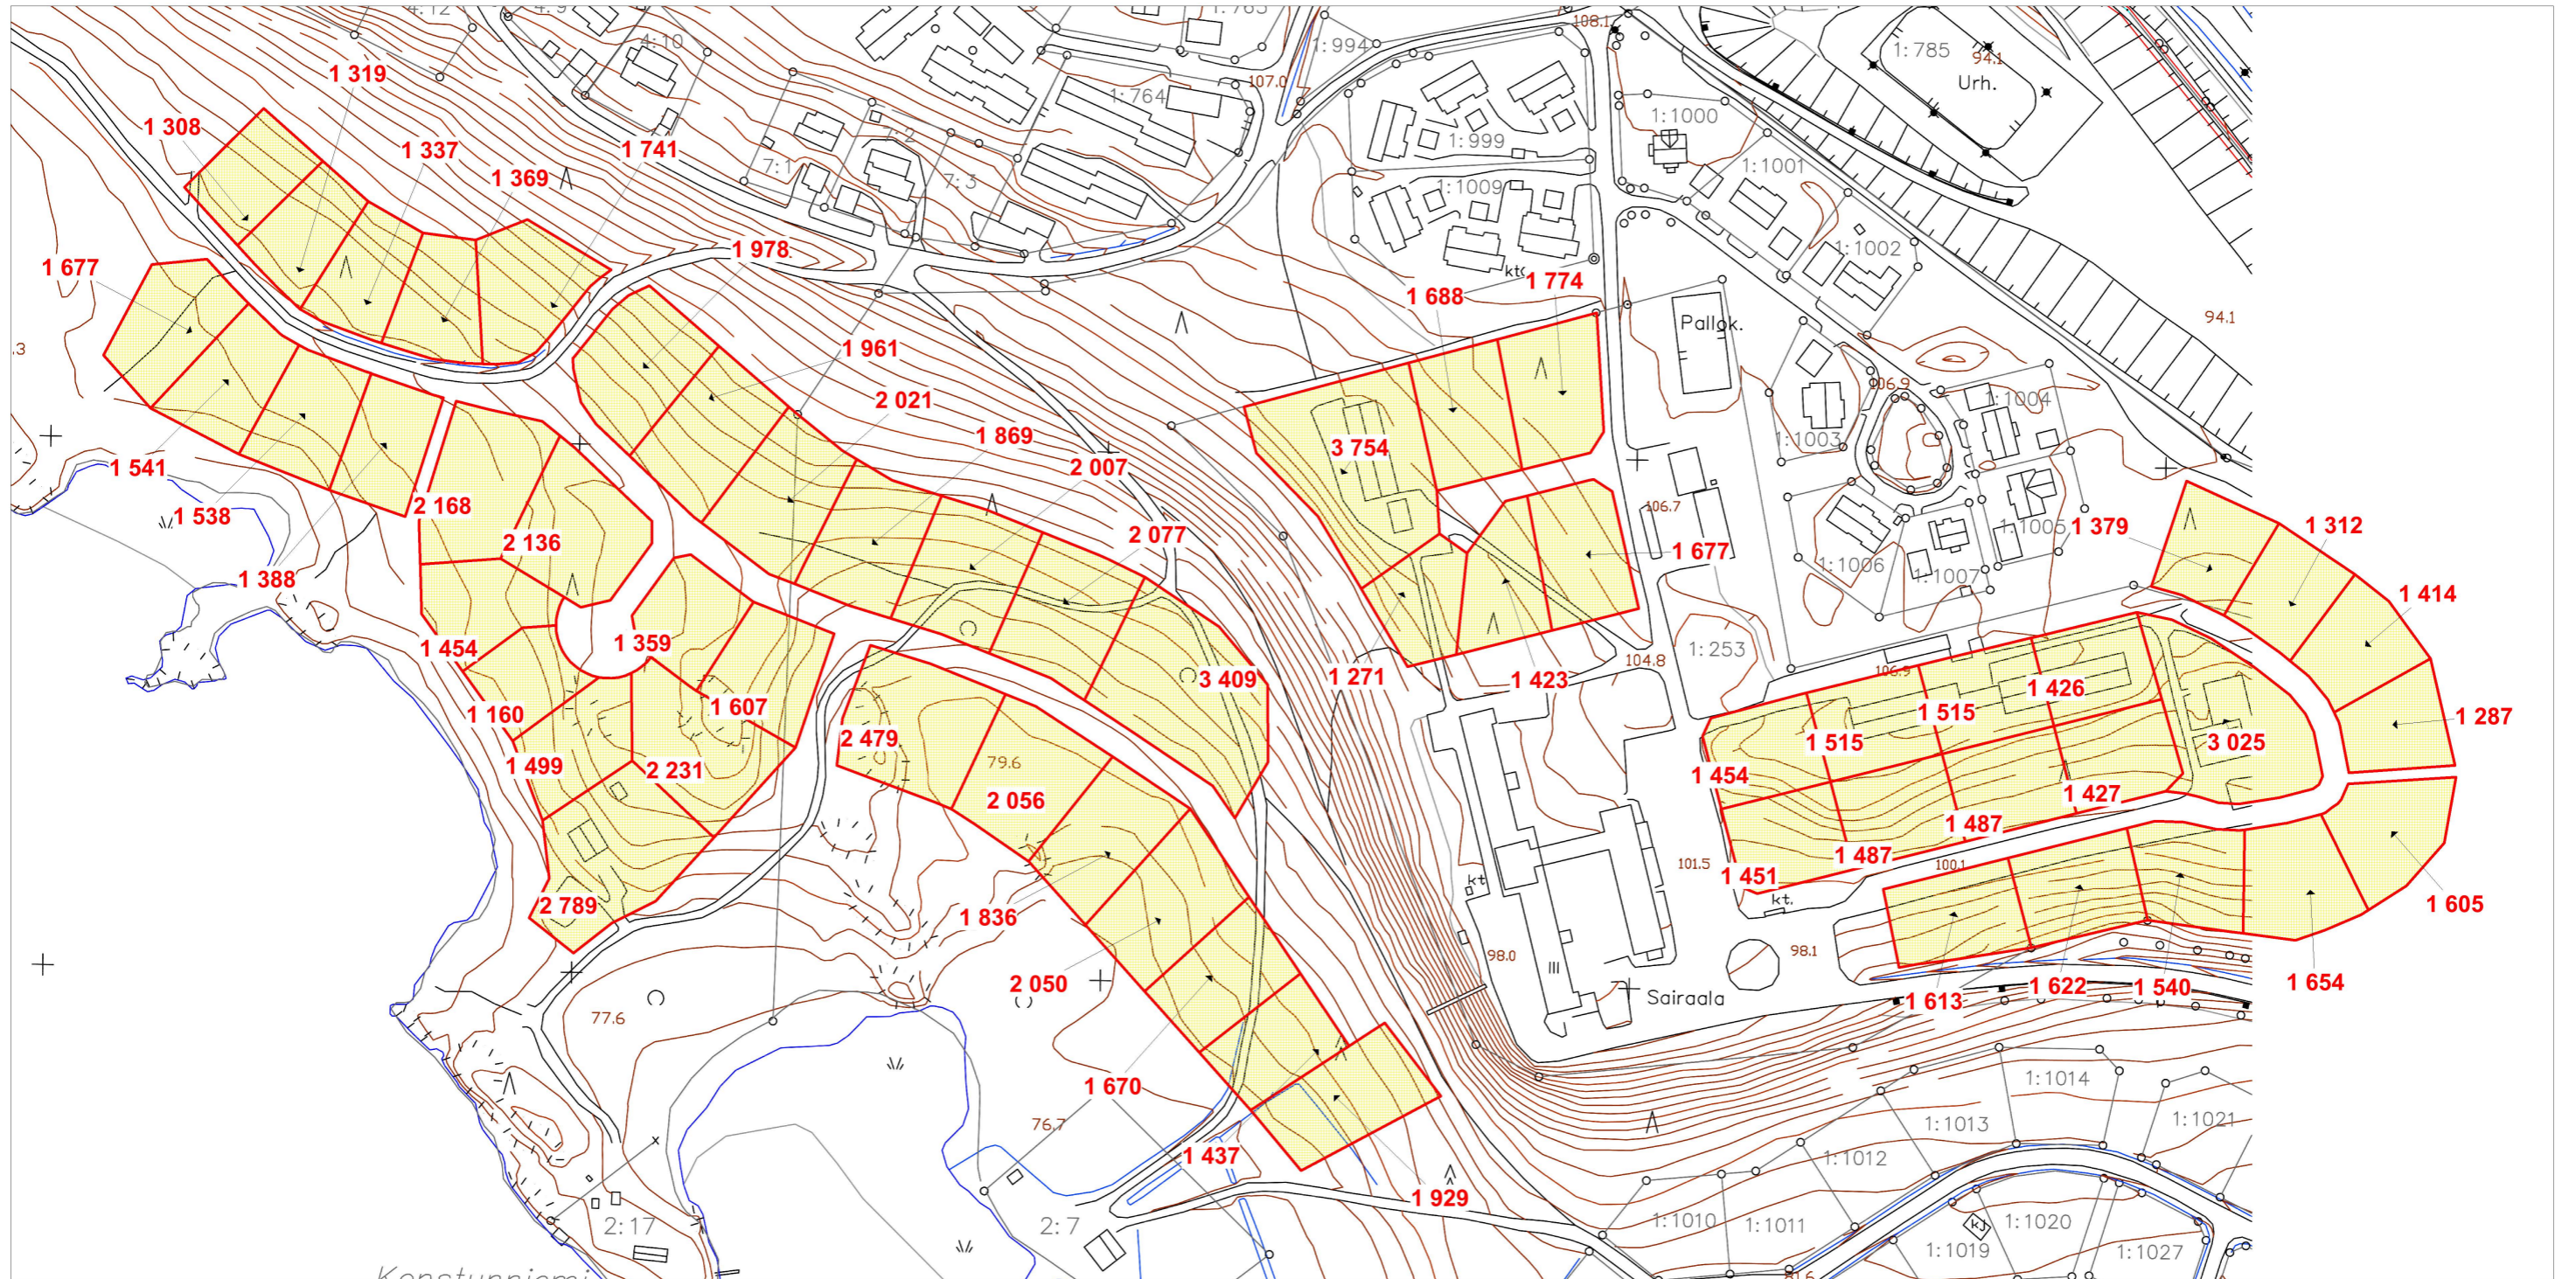

# TAIPALSAARI

## Kunnan omistamat rakentamattomat tontit Konstunrannan ja sairaalan alueella

MK 1 : 2 500