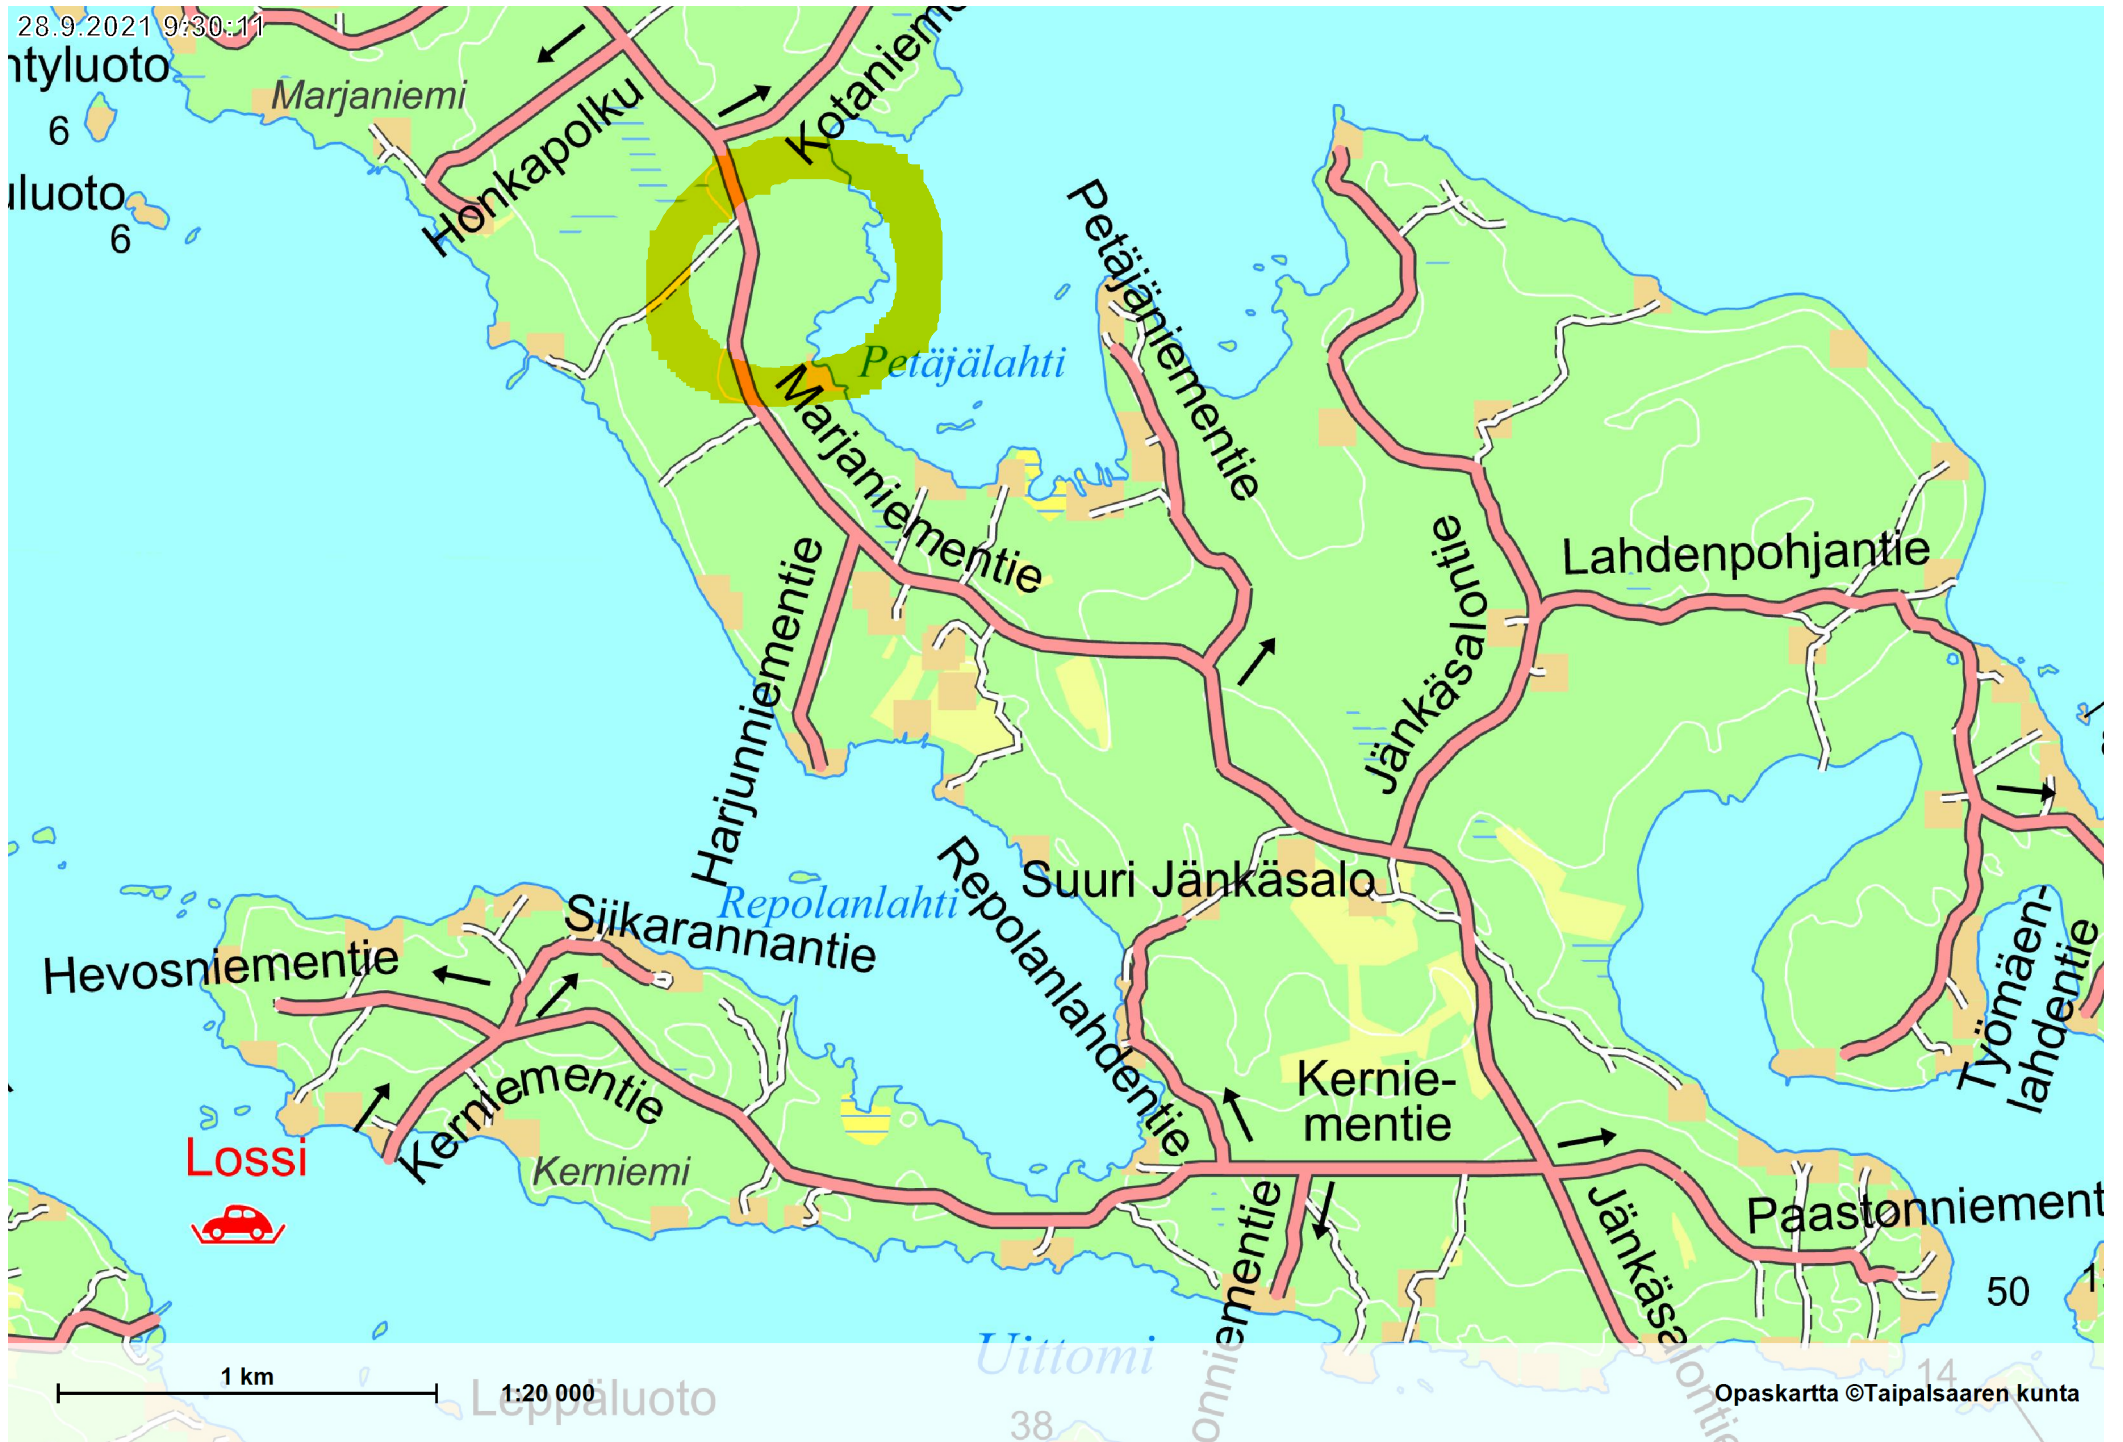

28.9.2021 9:30:11

ntyluoto

6

iluoto

6

Lossi

1 km

1:20 000

Uittomi

38

Opaskartta ©Taipalsaaren kunta

50

1