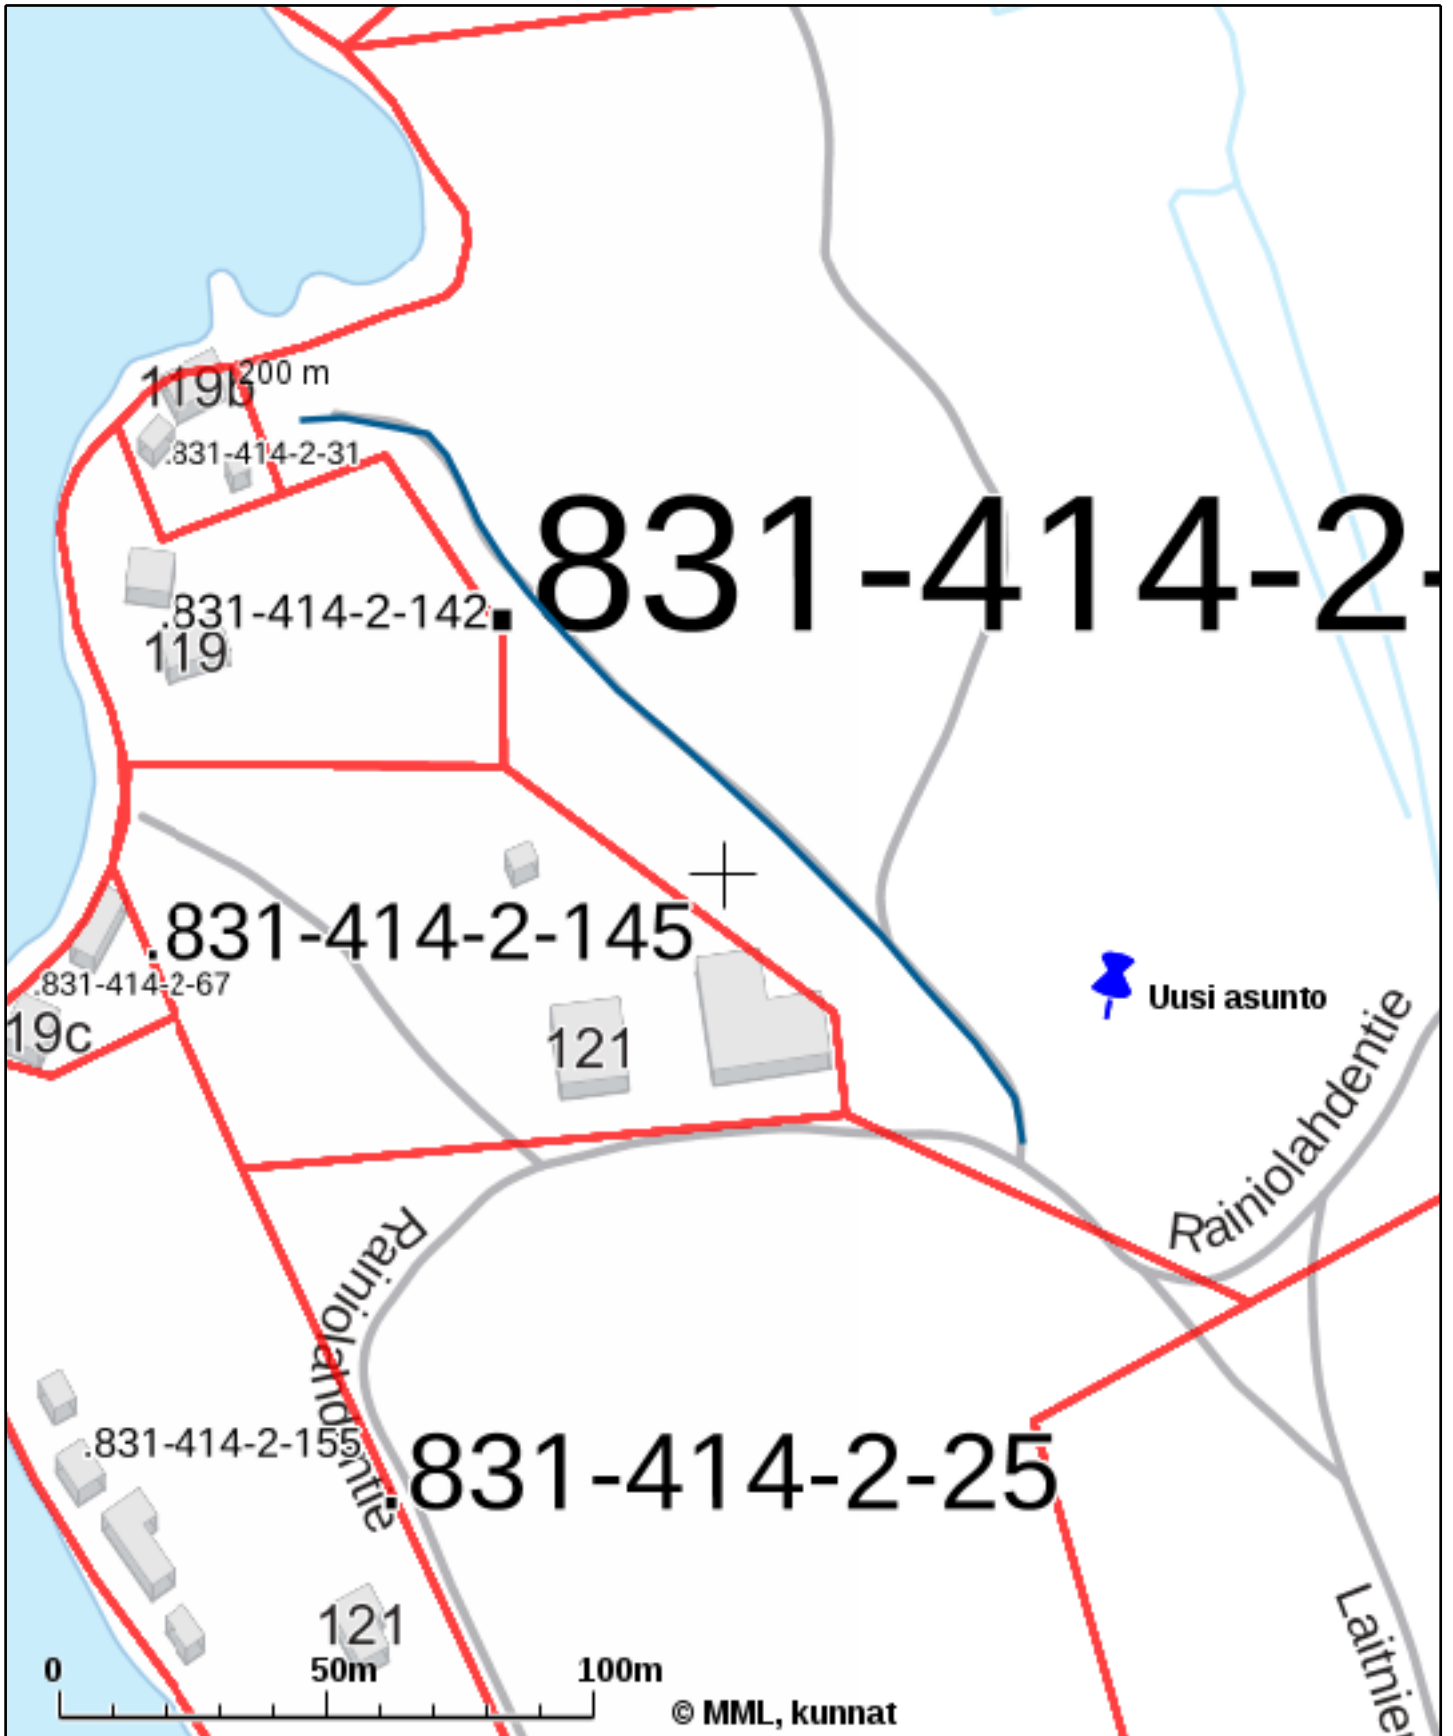

KIINTEISTÖTIETOPALVELU

Uuden tien nimeäminen, Kattelussaari

Tulosteen keskipisteen koordinaatit (ETRS-TM35FIN): N: 6780685.125, E: 570118.25

Karttatuloste ei ole mittatarkka. Kiinteistörajat ja -tunnukset päivitetään toistaiseksi vain kerran viikossa.

Rekisteripalvelujen kautta kartalle haetut palstat ja määräalat ovat ajantasaiset.

Tulostettu Kiinteistötietopalvelusta 16.08.2021.